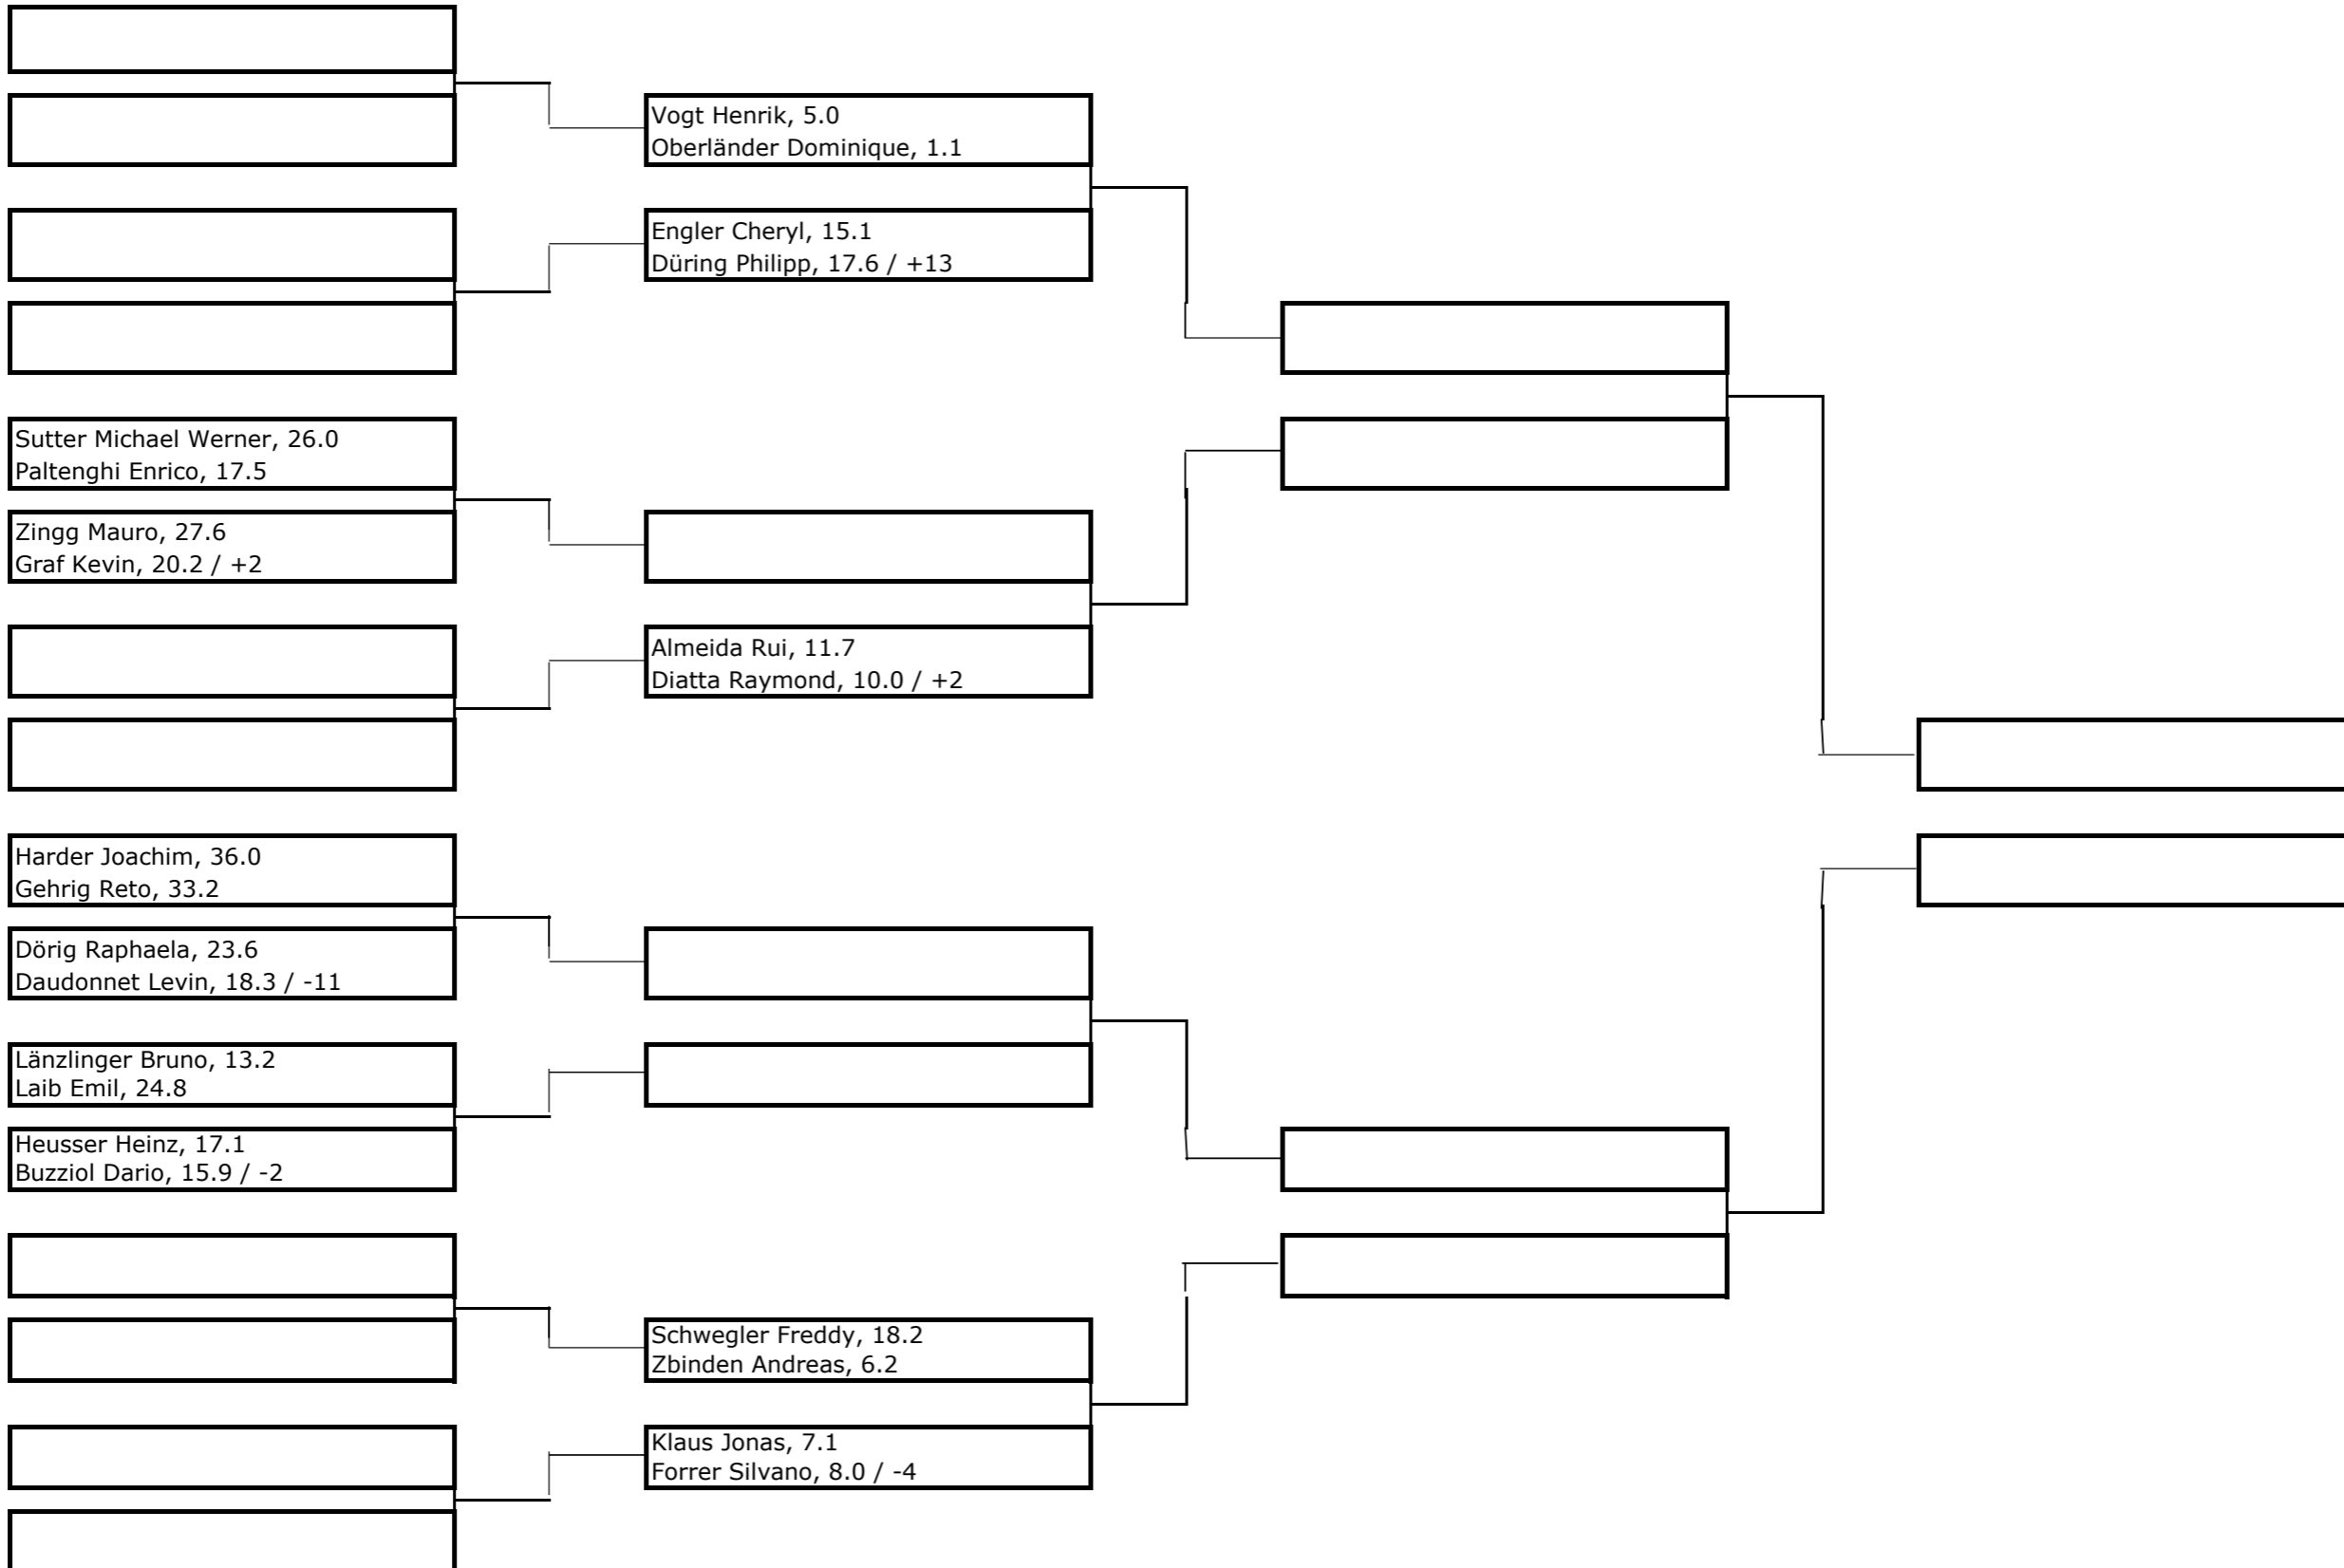

Season Foursome Match Play 2026 / 1. Untere Tableauhälfte

32STEL-FINALE
spätestens bis 15. Mai 2026

SECHZENTELFINALE
spätestens bis 15. Juni 2026

ACHTELFINALE
spätestens bis 31. Juli 2026

VIERTELFINALE
spätestens bis 31. August 2026