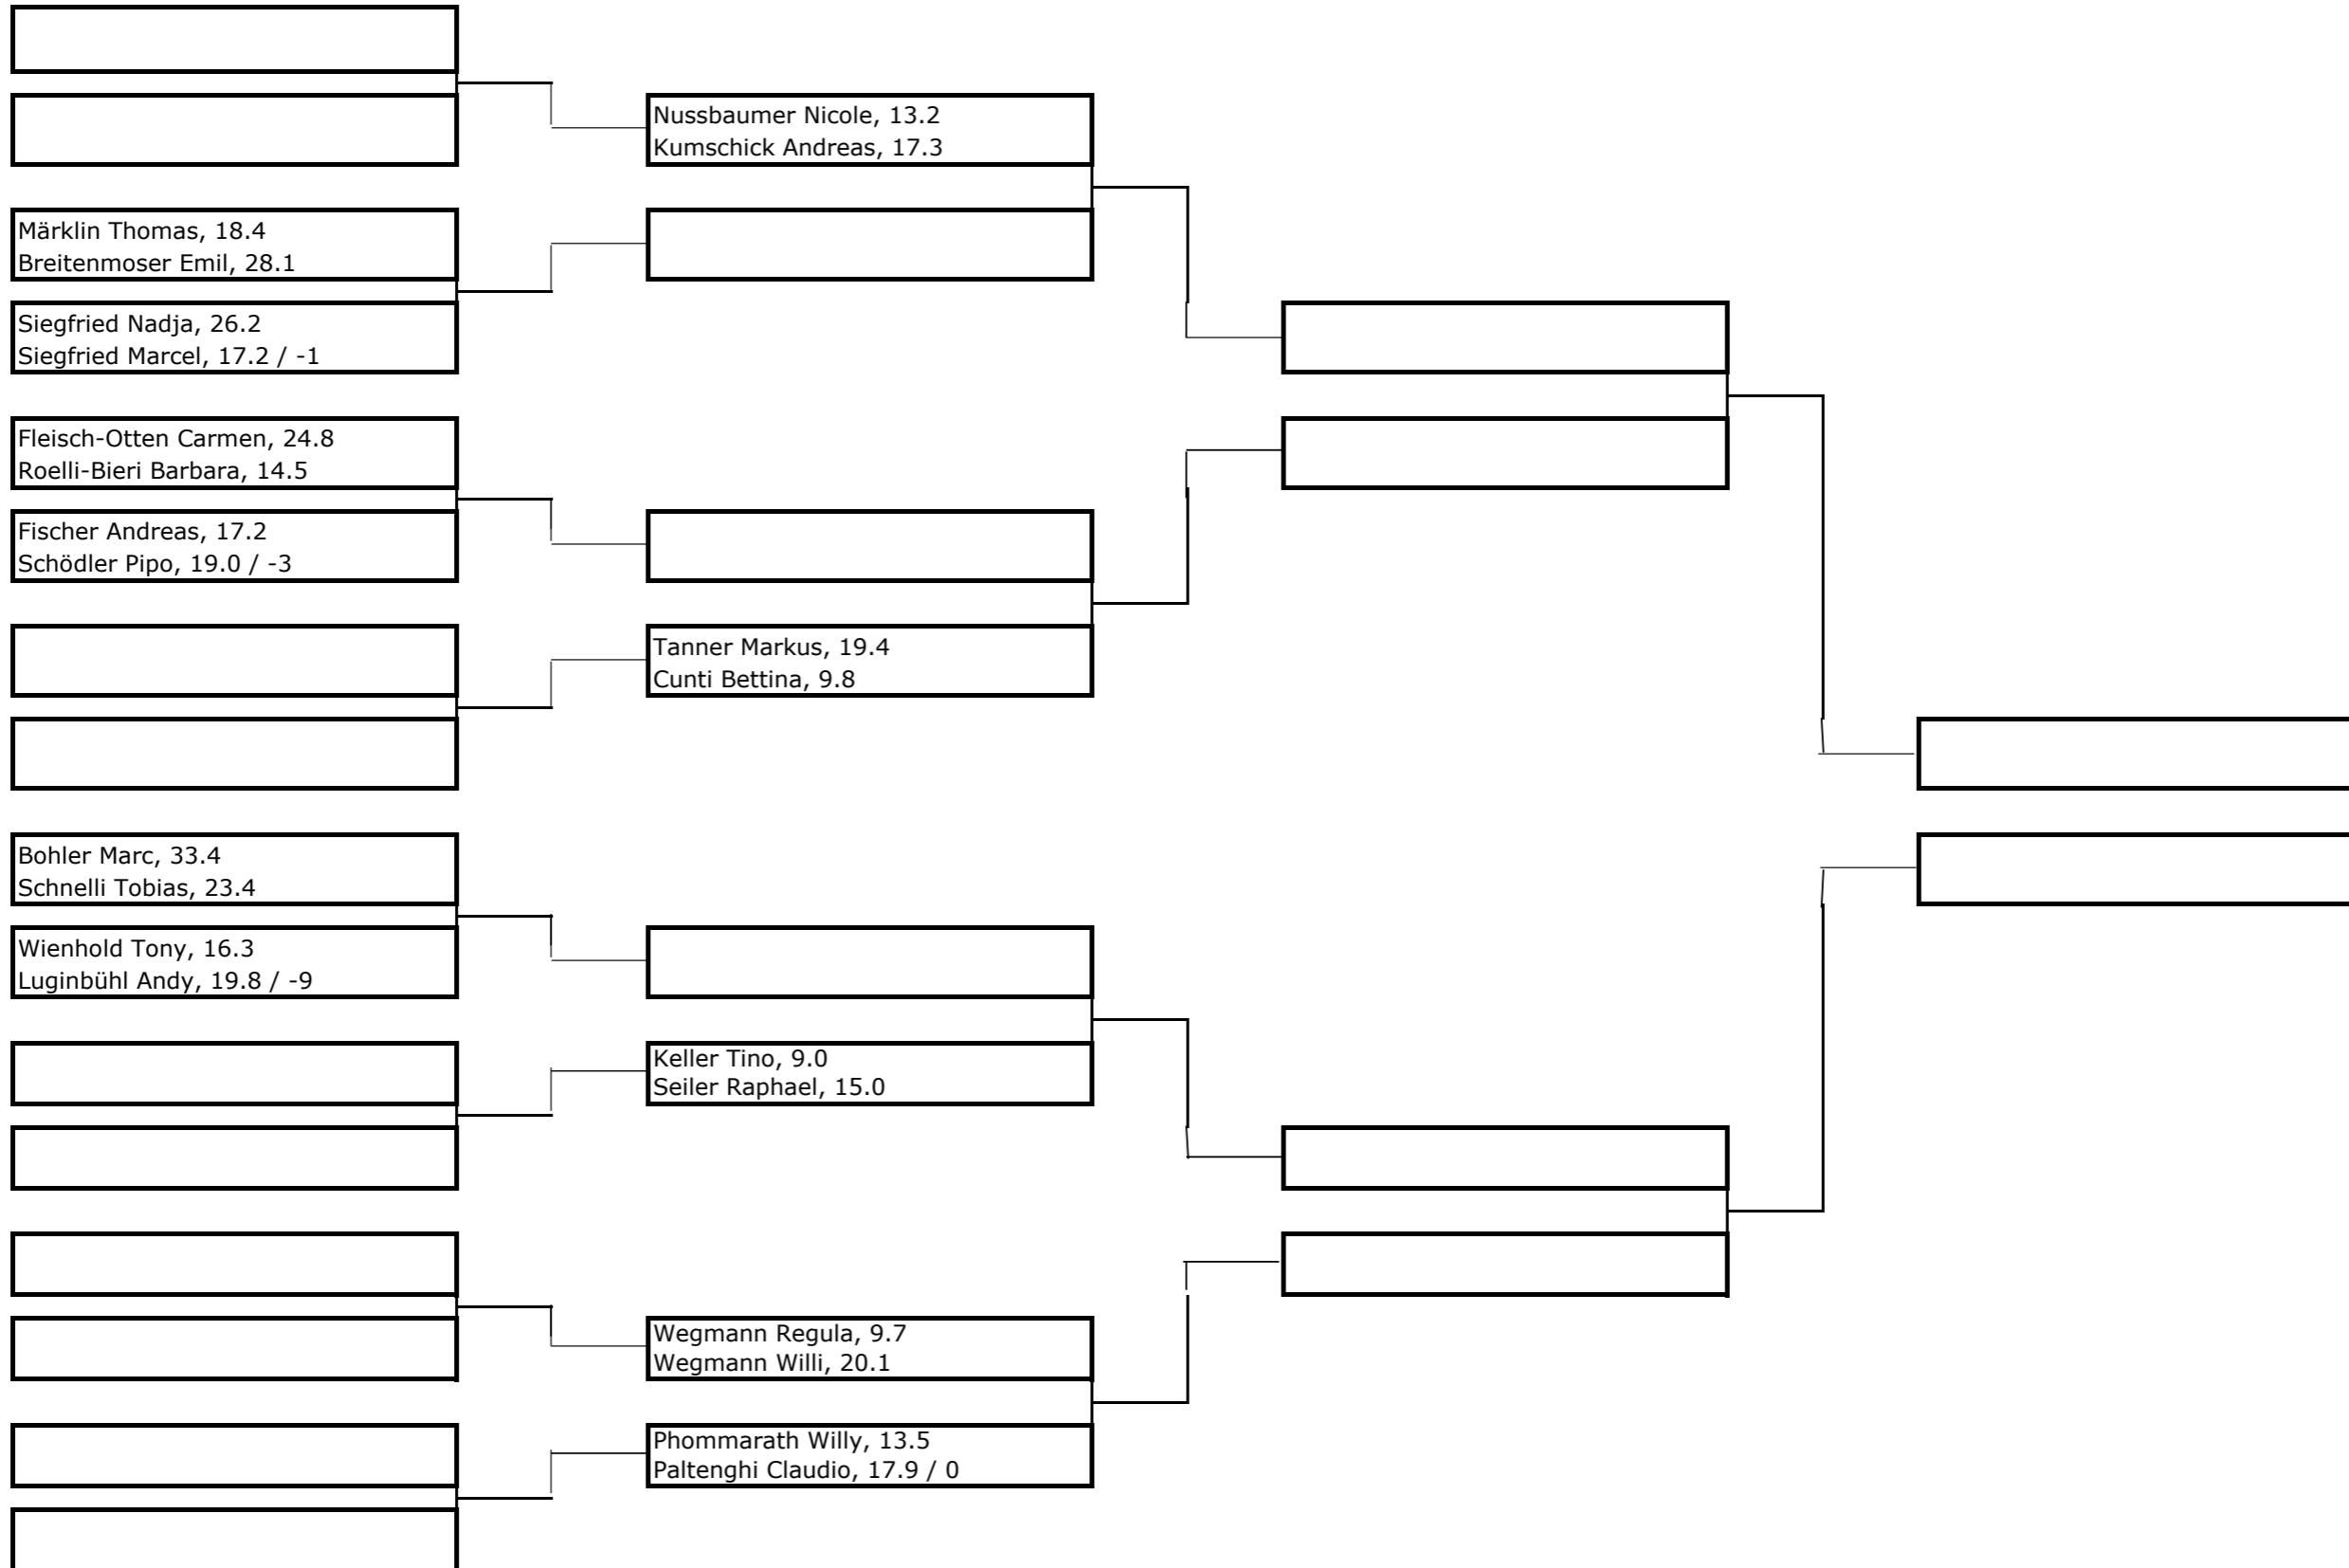

Season Foursome Match Play 2026 / 2. Untere Tableauhälfte

32STEL-FINALE
spätestens bis 15. Mai 2026

SECHZENTELFINALE
spätestens bis 15. Juni 2026

ACHTELFINALE
spätestens bis 31. Juli 2026

VIERTELFINALE
spätestens bis 31. August 2026

Nicht arbeitstätige Spielerinnen und Spieler sind aufgefordert Rücksicht auf arbeitstätige Mitglieder zu nehmen.