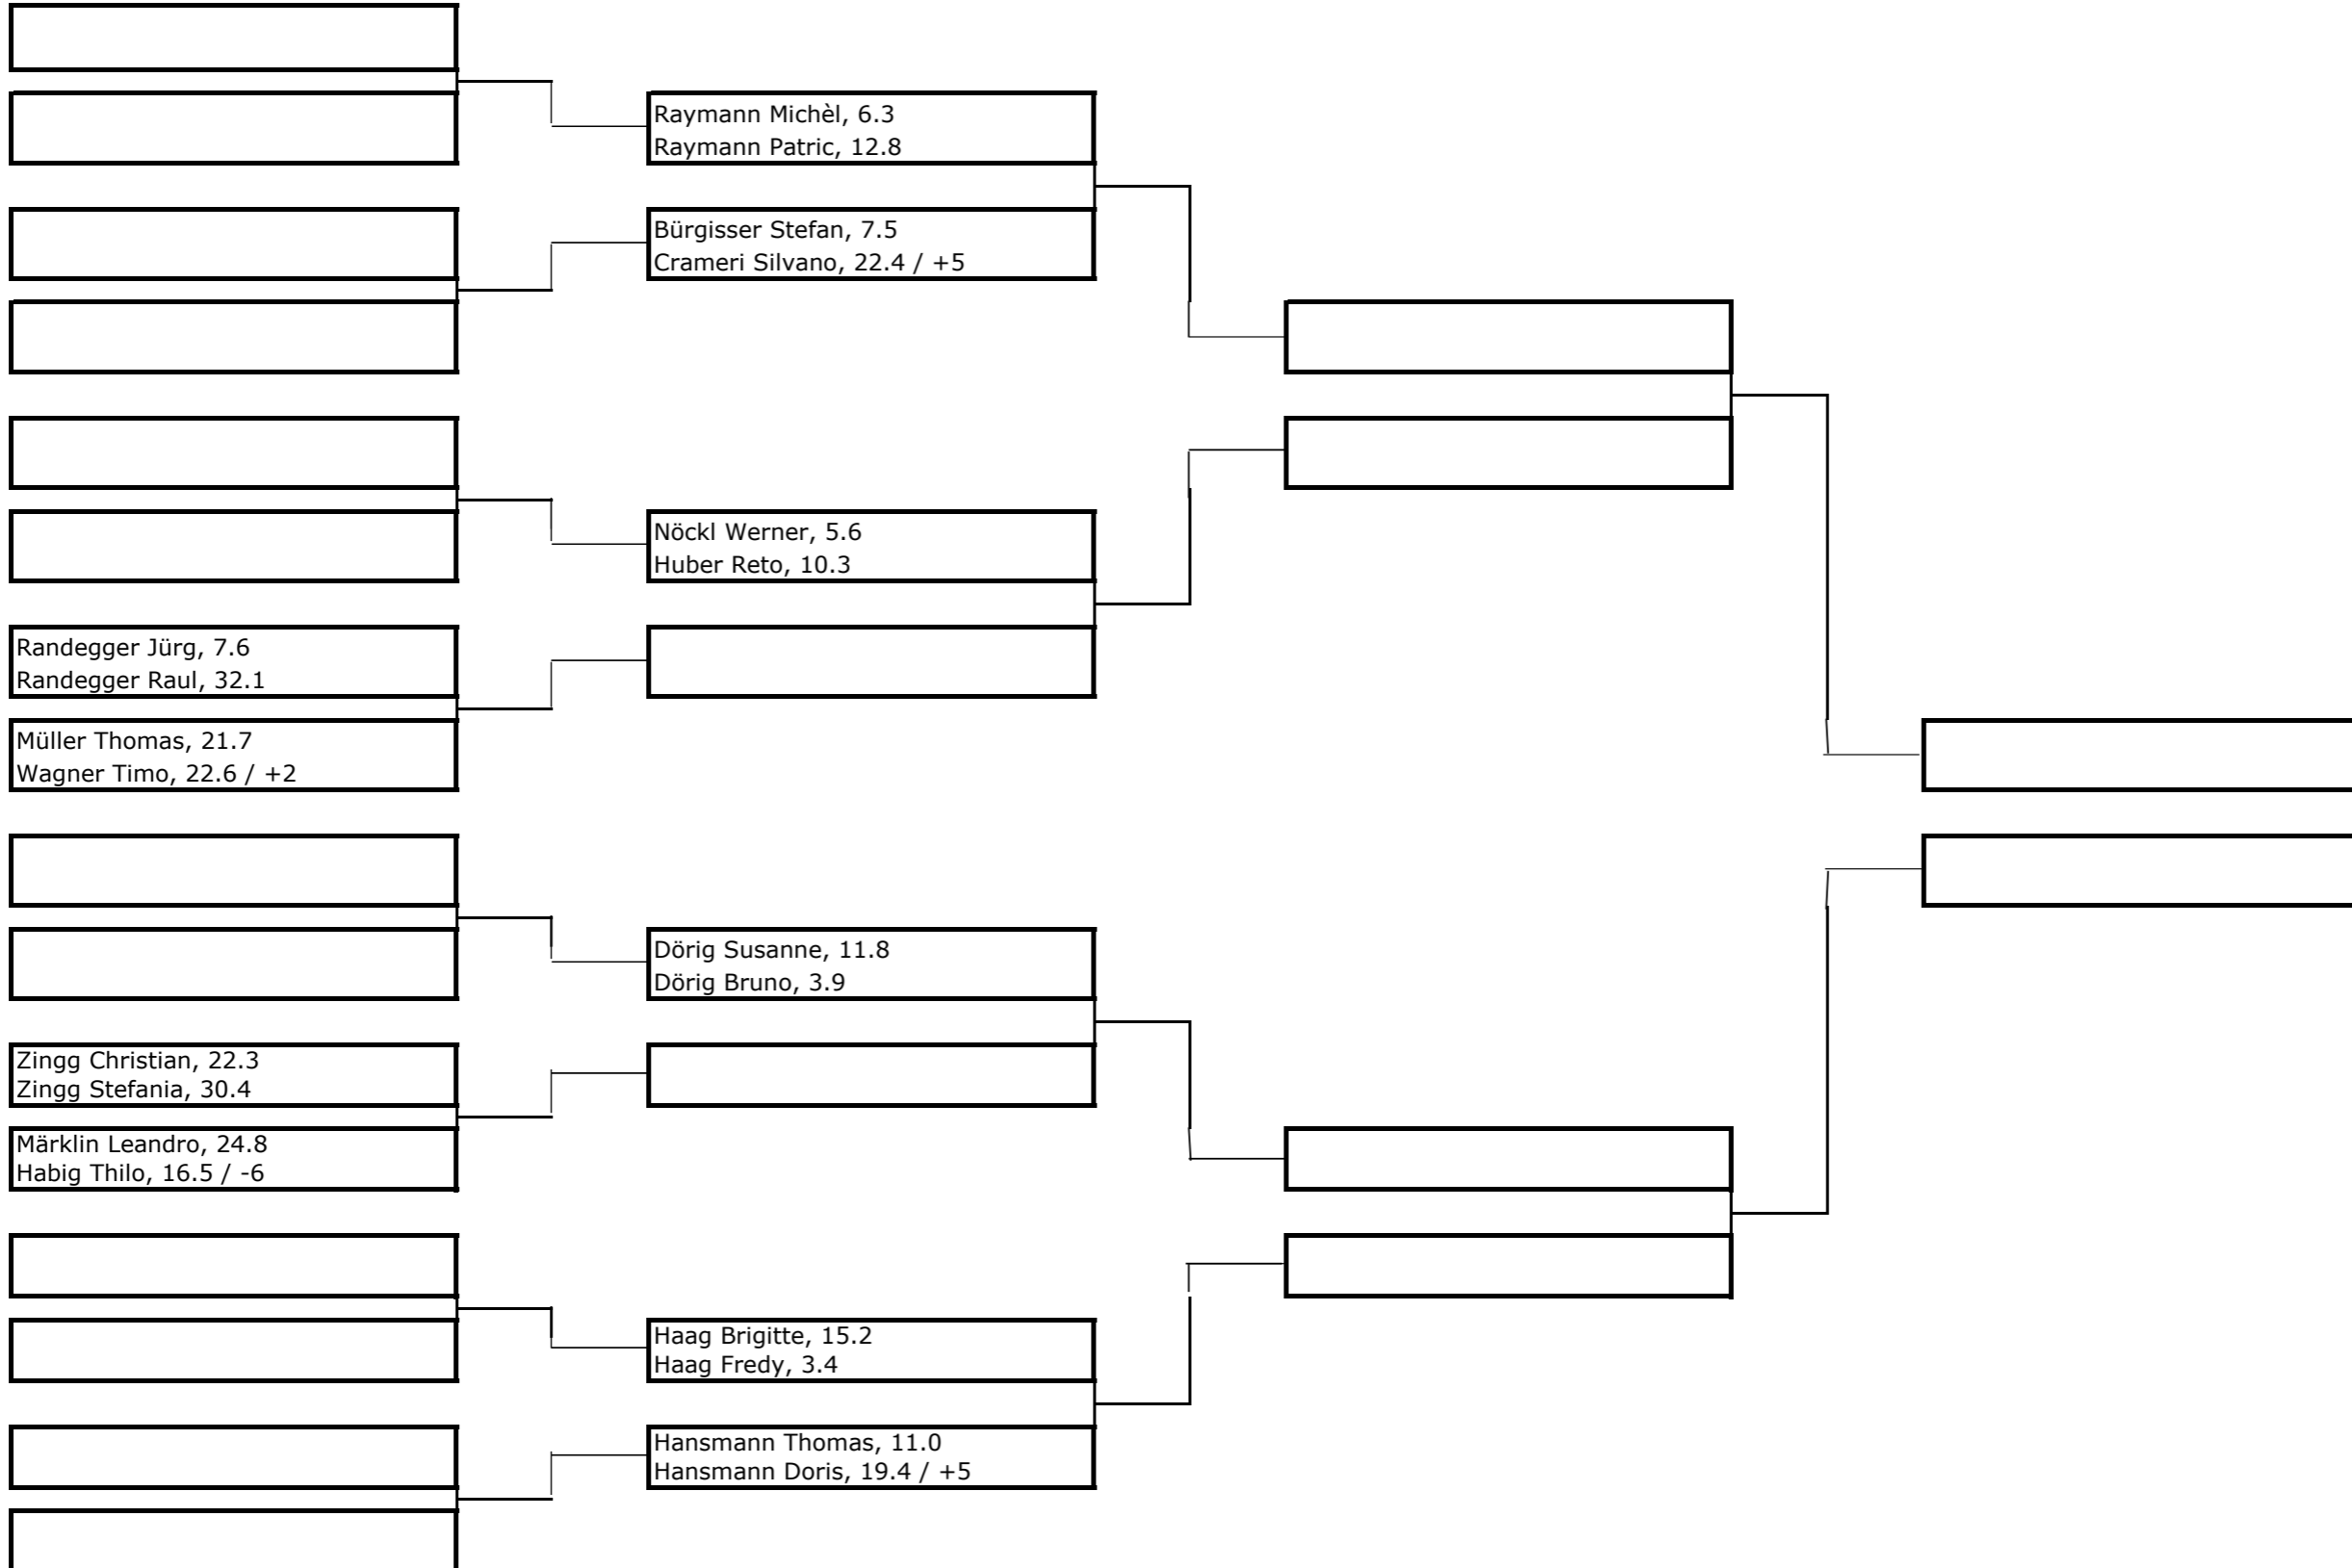

Season Foursome Match Play 2026 / 1. Obere Tableauhälfte

32STEL-FINALE
spätestens bis 15. Mai 2026

SECHZENTELFINALE
spätestens bis 15. Juni 2026

ACHTELFINALE
spätestens bis 31. Juli 2026

VIERTELFINALE
spätestens bis 31. August 2026