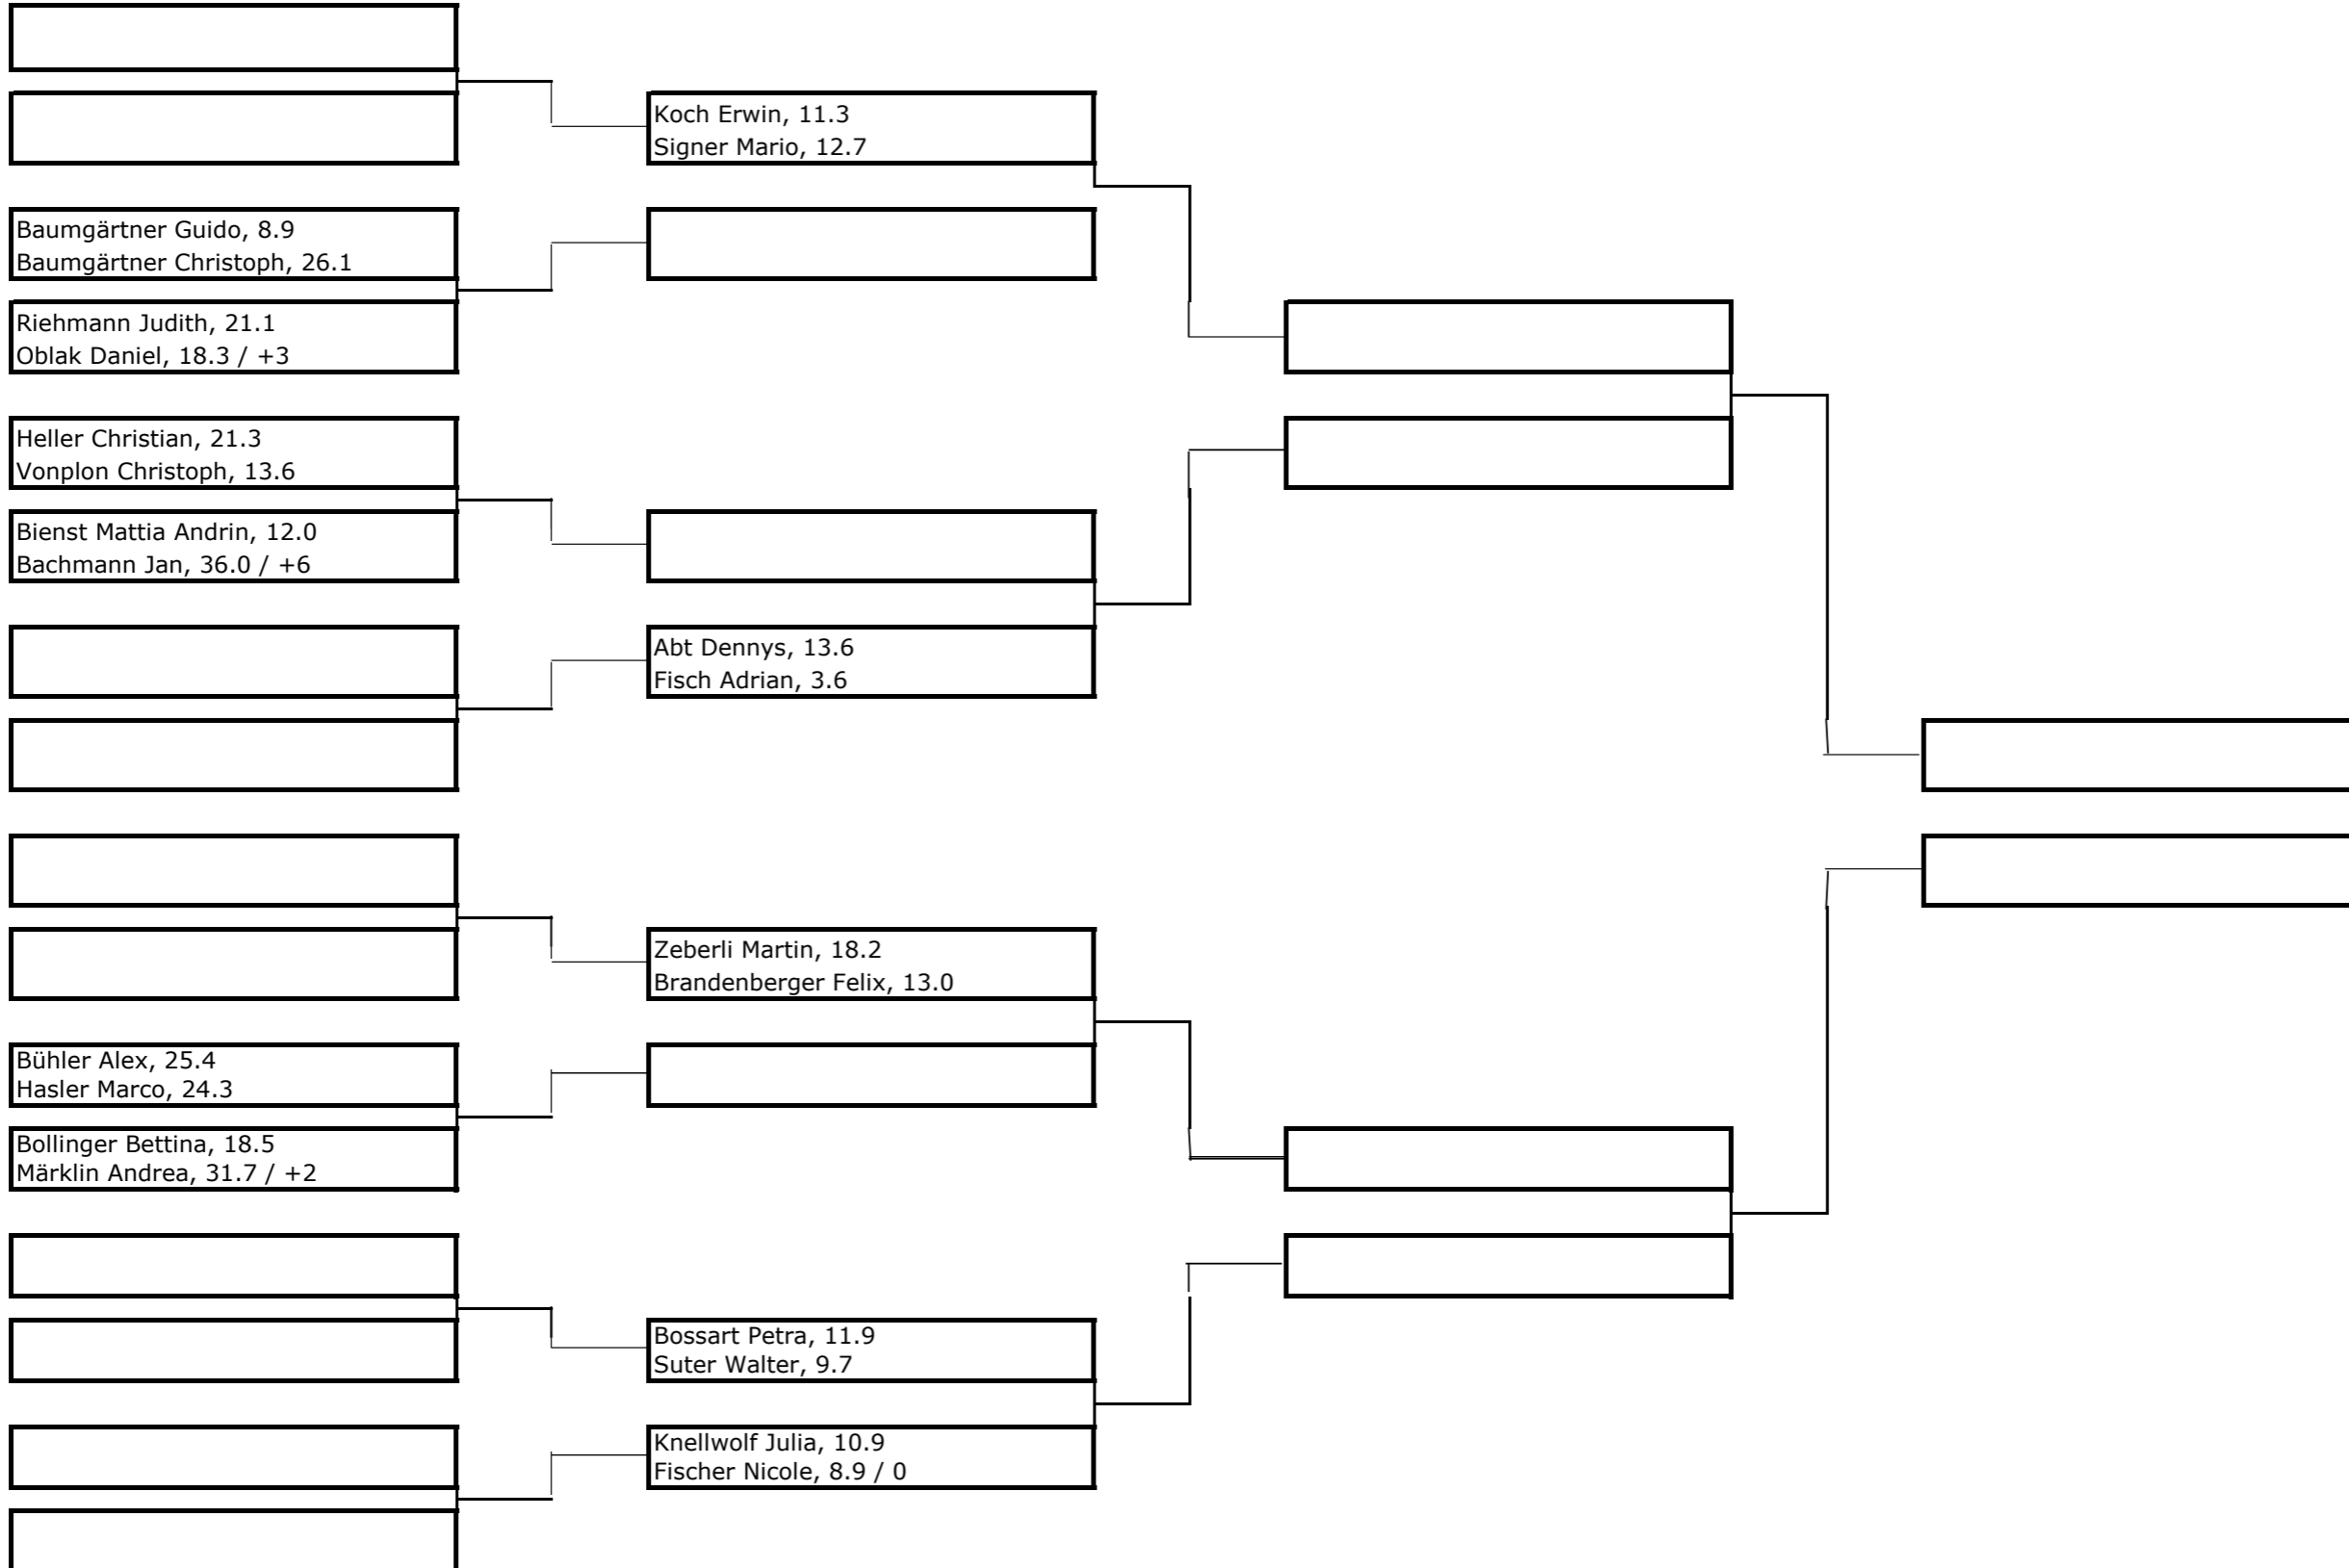

Season Foursome Match Play 2026 / 2. Obere Tableauhälfte

32STEL-FINALE
spätestens bis 15. Mai 2026

SECHZENTELFINALE
spätestens bis 15. Juni 2026

ACHTELFINALE
spätestens bis 31. Juli 2026

VIERTELFINALE
spätestens bis 31. August 2026

Nicht arbeitstätige Spielerinnen und Spieler sind aufgefordert Rücksicht auf arbeitstätige Mitglieder zu nehmen.